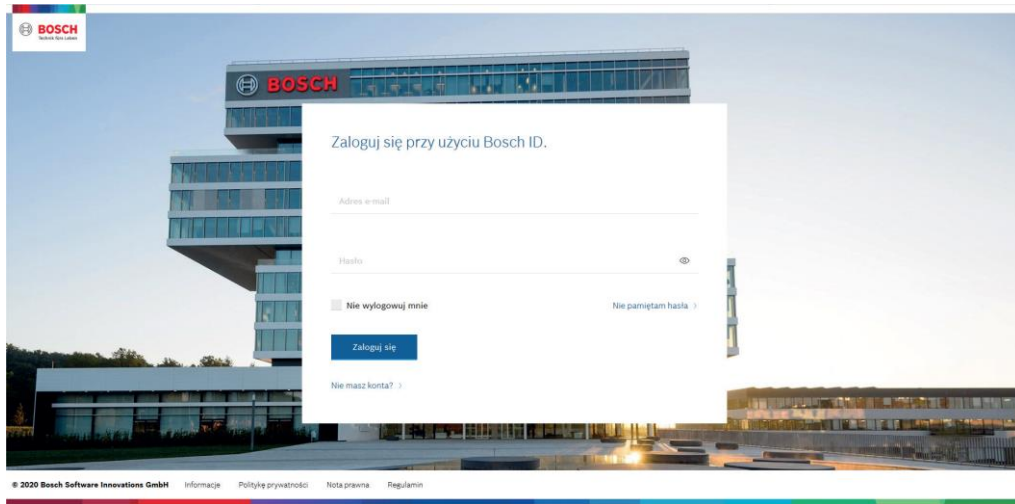

Rejestracja Bosch ID

- Pojawia się poniższy ekran:
  (W tym kroku zaloguj się za pomocą swojego konta jeśli już je posiadasz np. korzystasz z Programu Partnerskiego)